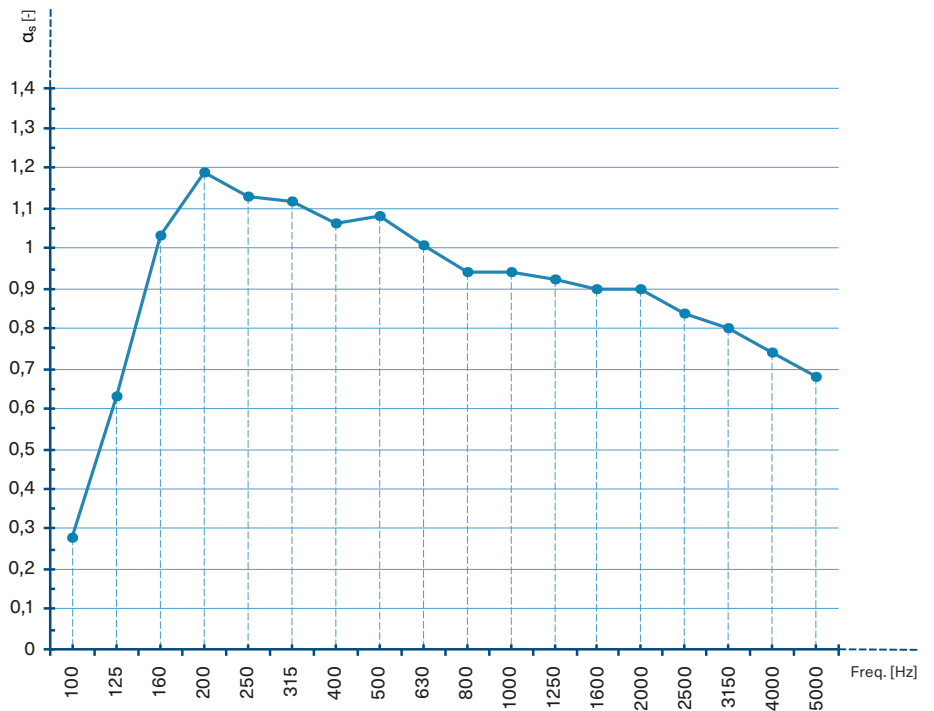

Freq. [Hz]	α_s [-]
100	0,28
125	0,63
160	1,03
200	1,19
250	1,13
315	1,12
400	1,06
500	1,08
630	1,01
800	0,94
1000	0,94
1250	0,92
1600	0,90
2000	0,90
2500	0,84
3150	0,80
4000	0,74
5000	0,68

COEFFICIENTE DI ASSORBIMENTO ACUSTICO PER SUPERFICIE CONTINUA