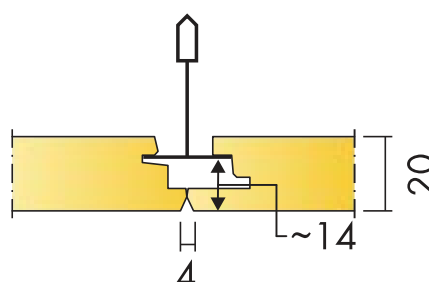

ISLAND HIDE

controsoffitto ispezionabile
struttura nascosta

MATERIALI
Lana di vetro

**REAZIONE
AL FUOCO**
Euroclasse A2 s1 d0
REI 120

LAVABILITÀ
Panno umido
e aspirapolvere

APPLICAZIONI

MISURE

SPESSORE

20 mm

BORDO

FORMATI

Quadrato

600 x 600 mm

Rettangolo S
Rettangolo M

1200 x 600 mm
1200 x 1800 mm

Rettangolo L

1200 x 2400 mm

Le dimensioni dei prodotti hanno una tolleranza pari al $\pm 0,5\%$ del valore indicato

FINITURE

euroclasse di reazione al fuoco A2-s1 d0

Bianco
(99% riflessione della luce)

(colore da cartella colori)

ASSORBIMENTO

α_p , Coefficiente pratico di assorbimento acustico

... ISL Hide 20 mm, 65 mm o.d.s.

— ISL Hide 20 mm, 200 mm o.d.s.

--- ISL Hide gamma 20 mm, 200 mm o.d.s.

-.- ISL Hide gamma 20 mm + Extra Bass 50 mm,
200 mm o.d.s.