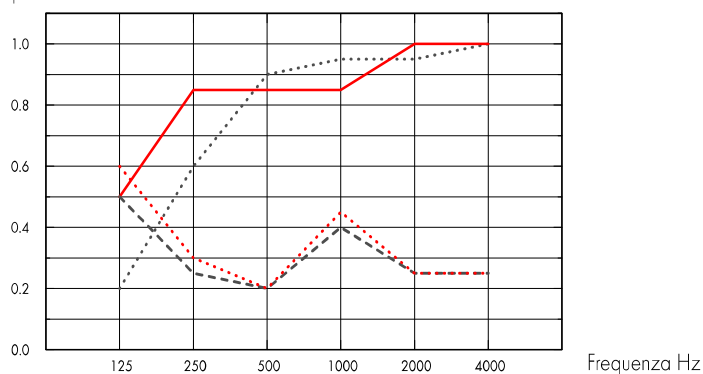

1200 x 2400 mm

Le dimensioni dei prodotti hanno una tolleranza pari al $\pm 0,5\%$ del valore indicato

FINITURE

euroclasse di reazione al fuoco A2-s1 d0

Bianco
(99% riflessione della luce)

(colore da cartella colori)

ASSORBIMENTO

α_p , Coefficiente pratico di assorbimento acustico

... ISL Hide 20 mm, 65 mm o.d.s.

— ISL Hide 20 mm, 200 mm o.d.s.

--- ISL Hide gamma 20 mm, 200 mm o.d.s.

-.- ISL Hide gamma 20 mm + Extra Bass 50 mm,
200 mm o.d.s.