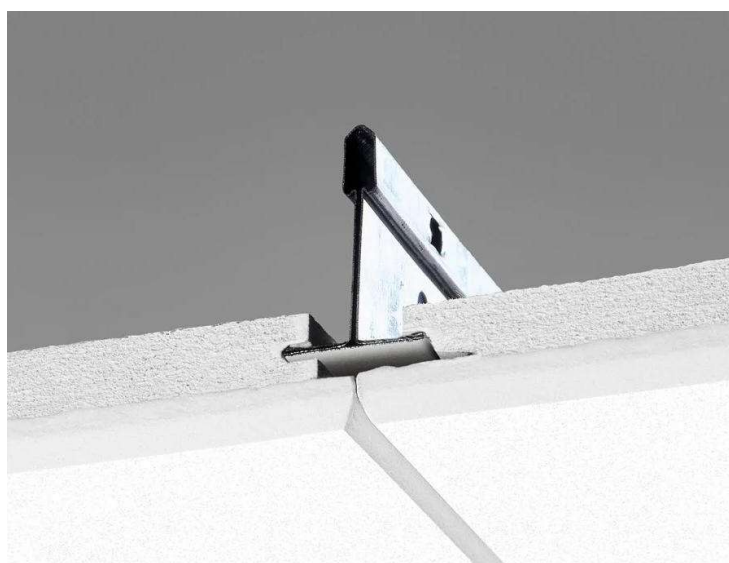

ISLAND HIDE

controsoffitto ispezionabile
struttura nascosta

MATERIALI
Lana di vetro

**REAZIONE
AL FUOCO**
Euroclasse A2 s1 d0
REI 120

LAVABILITÀ
Panno umido
e aspirapolvere

APPLICAZIONI

MISURE

SPESSORE

20 mm

BORDO

FORMATI

Quadrato

600 x 600 mm

Rettangolo S
Rettangolo M

1200 x 600 mm
1200 x 1800 mm

Rettangolo L

1200 x 2400 mm

Le dimensioni dei prodotti hanno una tolleranza pari al $\pm 0,5\%$ del valore indicato

FINITURE

euroclasse di reazione al fuoco A2-s1 d0

Bianco
(99% riflessione della luce)

(colore da cartella colori)

o.d.s = overall depth of system (profondità totale del sistema)

VOCE DI CAPITOLATO

Fornitura e posa in opera di pannelli acustici *Island Hide* di *IsolDesign*, in lana di vetro, spessore 20 mm; disponibile nei formati 600 x 600 mm, 1200 x 600 mm. Struttura di sostegno T24 a griglia nascosta e bordatura smussata, ispezionabile.