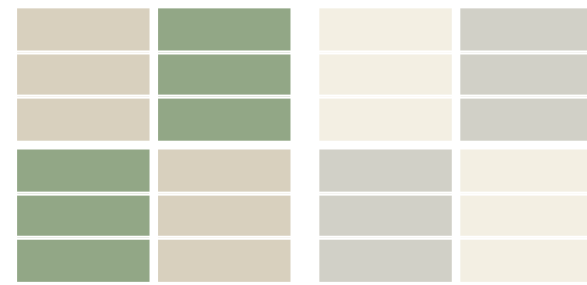

Marrone

Arancione

Grigio

Giallo

Acqua

Verde

Blu

Esempi di
combinazioni
possibili applicati alla
Palette Acqua

Acqua

Verde

Blu

Esempi di combinazioni possibili applicati alla **Palette Acqua**

Design N. 8

Salvia

Neutro

Rosa

Marrone

Arancione

Grigio

Giallo

Acqua

Verde

Blu

Esempi di combinazioni possibili applicati alla **Palette Acqua**