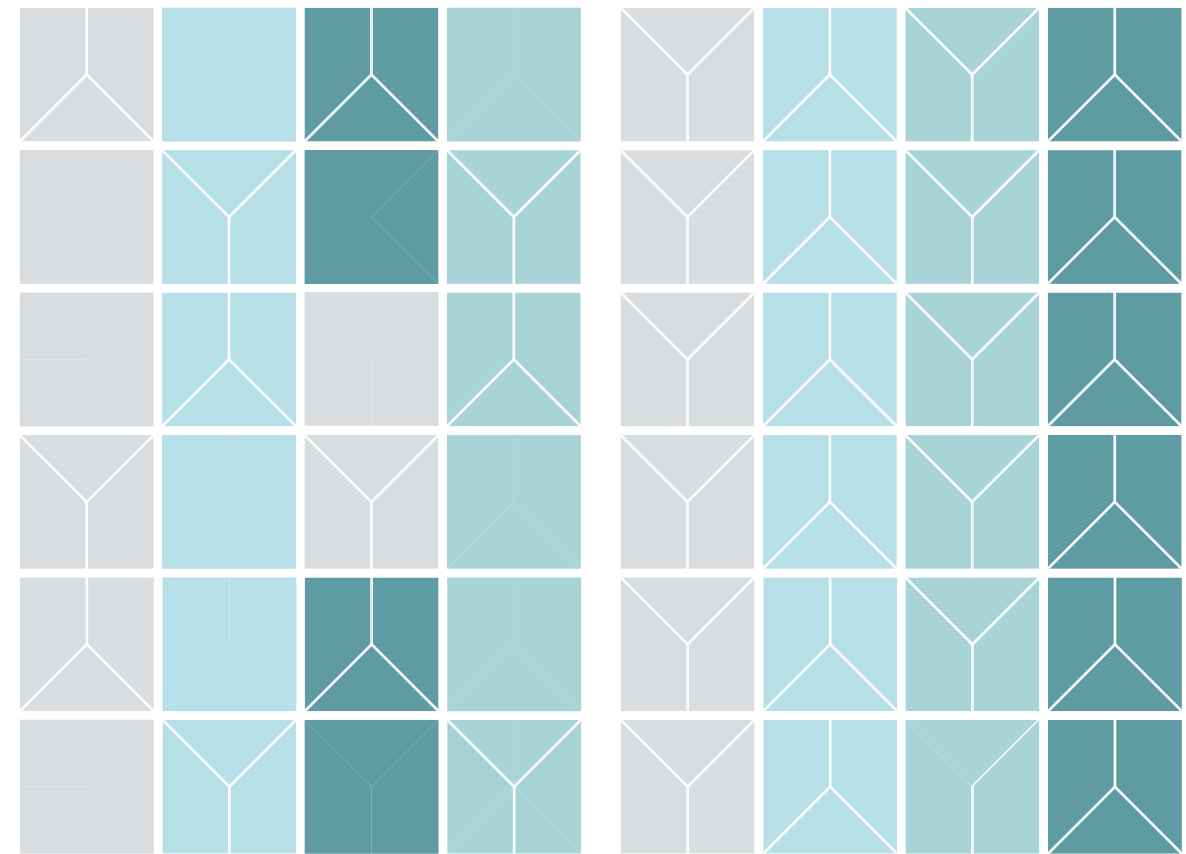

Marrone

Arancione

Grigio

Giallo

Acqua

Verde

Blu

Esempi di combinazioni possibili applicati alla **Palette Acqua**

Design N. 3

Salvia

Neutro

Rosa

Marrone

Arancione

Grigio

Giallo

Acqua

Verde

Blu

Esempi di combinazioni possibili applicati alla **Palette Acqua**

Design N. 4

Salvia

Neutro

Rosa