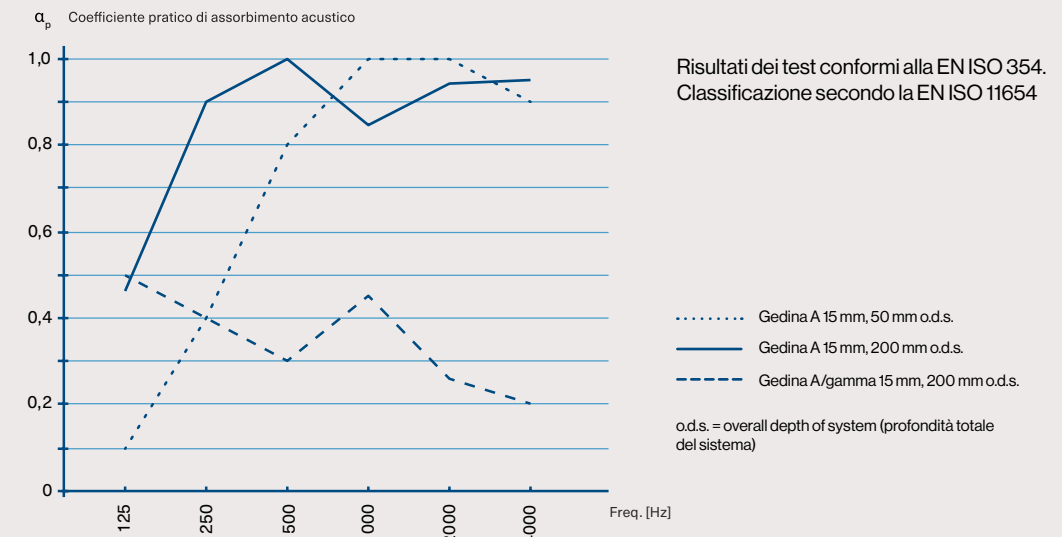

Specifiche tecniche

Qualità dell'aria interna

Certificato / Etichetta	600x600, 1200x600 (NE)	Altri formati
Eurofins Indoor Air Comfort®	IAC Gold	IAC
French VOC	A+	A
Finnish M1		•

Certificato / Etichetta	Altri formati
Eurofins Indoor Air Comfort®	IAC
French VOC	A
Finnish M1	•

Acustica: la nostra materia preferita.

Abbiamo raccolto tutta la nostra conoscenza completa sul suono e il modo in cui influenza le persone in un'unica sezione per rendere più semplice la lettura.

SP mm	o.d.s. mm	Coefficiente pratico di assorbimento acustico						α_w	Classe di assorbimento acustico	
		125 Hz	250 Hz	500 Hz	1000 Hz	2000 Hz	4000 Hz			
15	50	0.10	0.40	0.80	1.00	1.00	0.90	0.70	C	
15	200	0.45	0.90	1.00	0.85	0.95	0.95	0.95	A	
gamma	15	200	0.50	0.40	0.30	0.45	0.25	0.20	0.30	D