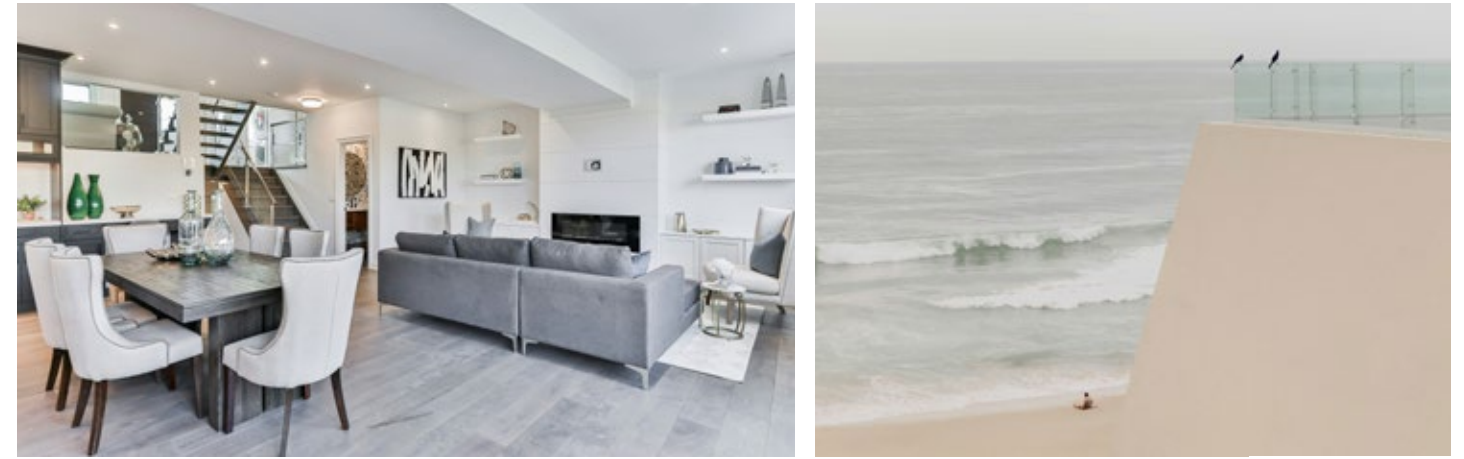

Palette: Neutro