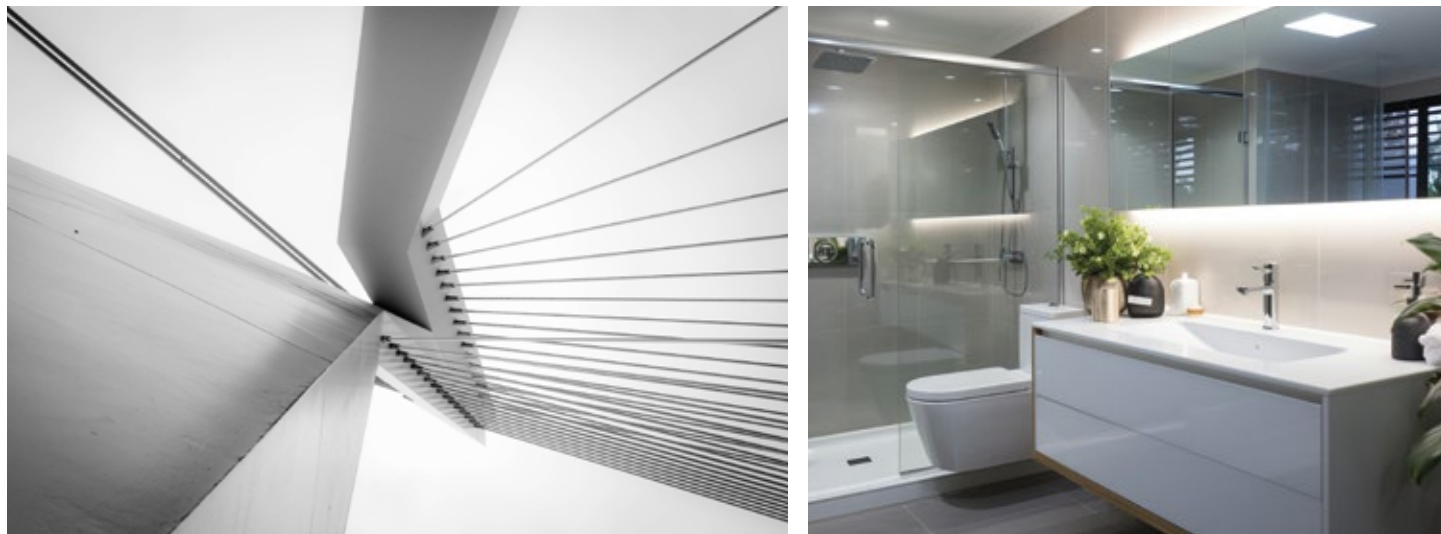

NCS S 4502-G

NCS S 0500-N

NCS S 2002-G

NCS S 3500-N